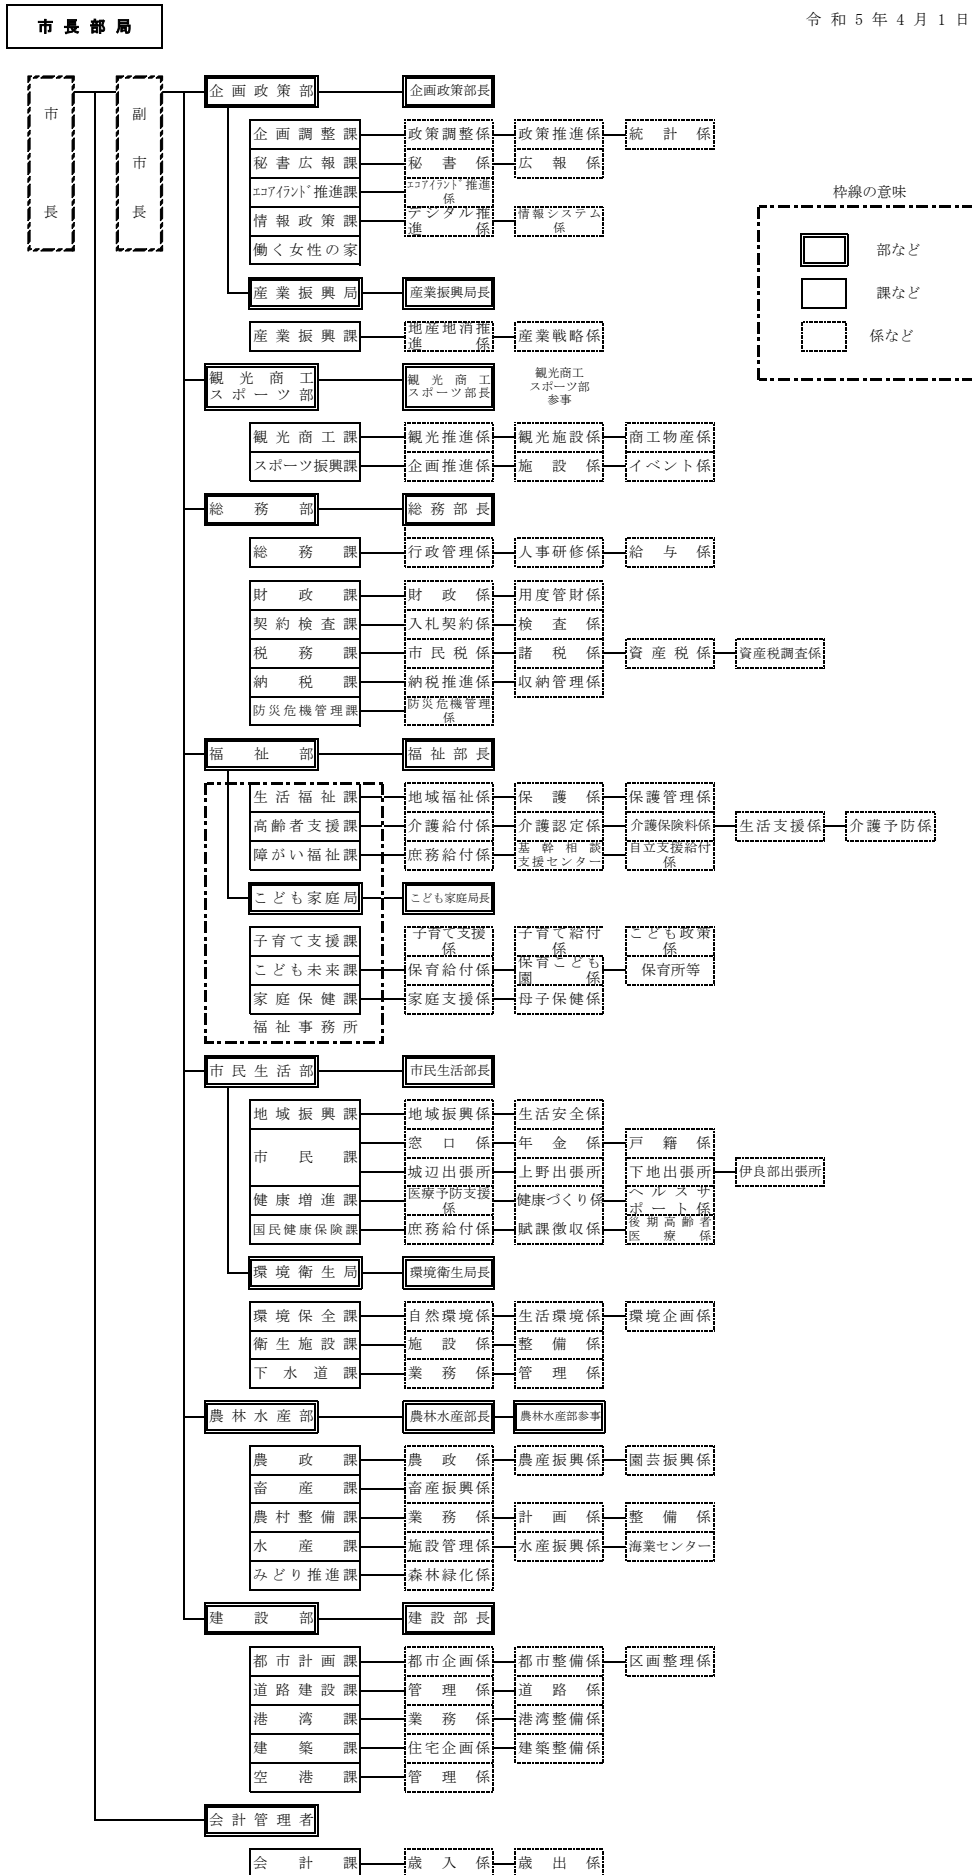

# 宮古島市行政機構図及び職員数

令和5年4月1日現在

宮古島市行政機構図及び職員数